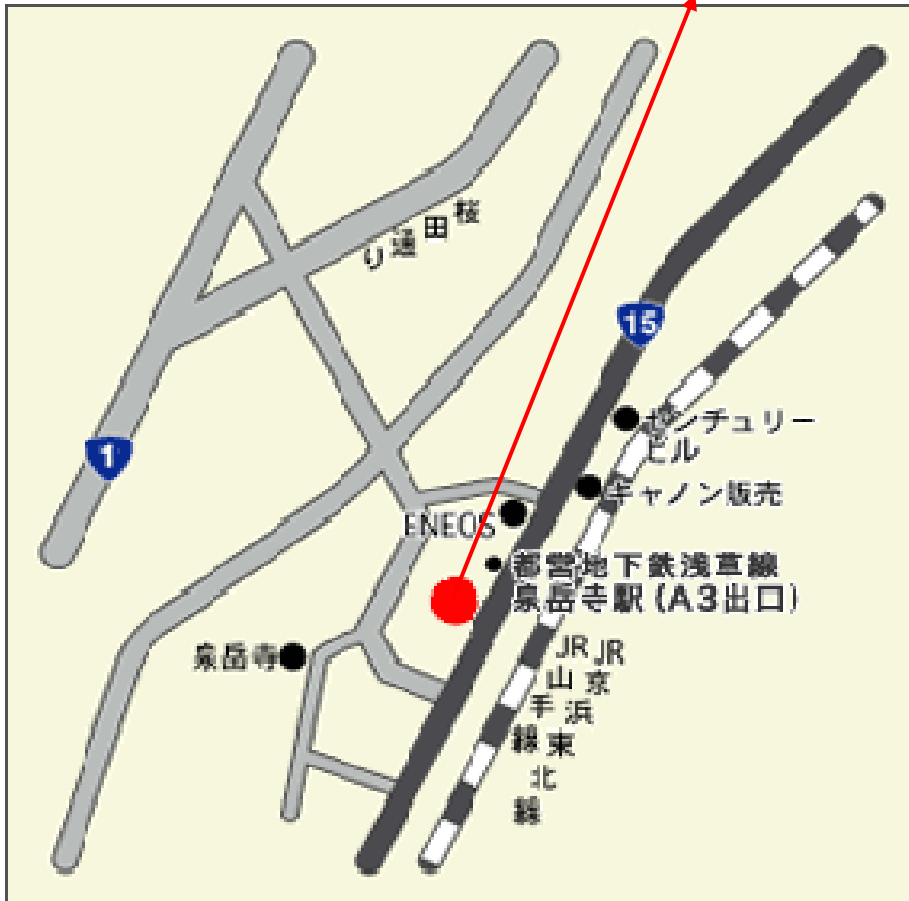

■会場地図

会場：東京都港区高輪2-17-11
ヤマハ（株）東京事務所

ヤマハ（株）東京事務所

■アクセス

東京メトロ浅草線 泉岳寺駅下車
A3出口より、駅階段を上がりきって右へ20m
紫色に白地でYAMAHAの看板があります